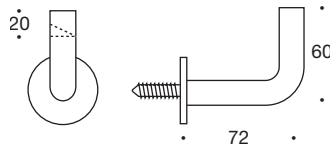

Rustfrit stål: 1827.00