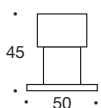

Rustfrit stål: 1600.00
Messing: p1600.90