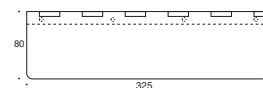

# no 1609

Dækskærm, fjederbelastet, 325x80 mm.

Leveres som standard i matbørstet rustfrit stål (AISI 304) eller poleret messing.

Leveres i stk. inkl. træskruer.

For montering, se side 275.

Rustfrit stål: **1609.00**  
Messing: **p1609.90**