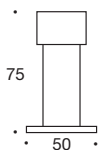

Rustfrit stål: 1601.00
Messing: p1601.90