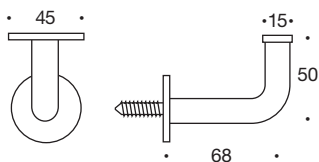

Rustfrit stål: 1822.00