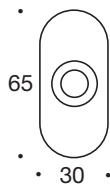

Ringetryk, oval roset $65 \times 30 \times 8$ mm, ingen synlige skruer, underroset med huller for træskruer.

Leveres som standard i matbørstet rustfrit stål (AISI 304) eller poleret messing.

Leveres i stk. inkl. træskruer 3,5x16 mm.