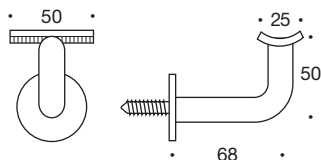

Rustfrit stål: 1825.00