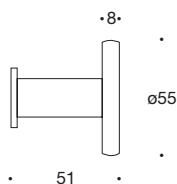

Rustfrit stål: 1813.00

no 1819