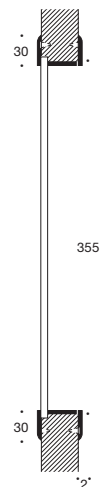

no 1681.00-200

Døringsæt $\varnothing$ 200 mm. Undersænkede huller for træskruer eller M4 patentskruer. Leveres ekskl. glas.
Ved bestilling angives dør- og glastykkelse nøjagtigt.

Døringssettet består af 3 sammenhørende dele, to ens ringe og svøbet. Svøbet laves efter mål, afhængig af dør- og glastykkelse.

Udskæring: $\varnothing$ 200 mm
Lysning: $\varnothing$ 195 mm
Glasfals: $\varnothing$ 210 mm
Udvendig: $\varnothing$ 255 mm

Leveres som standard i matbørstet rustfrit stål (AISI 304).

Leveres i sæt. inkl. træskruer 3,5x16 mm.

For montering, se side 275.

no 1681.00-355

Døringsæt $\varnothing$ 355 mm, undersænkede huller for træskruer eller M4 patentskruer. Leveres ekskl. glas.
Ved bestilling angives dør- og glastykkelse nøjagtigt.

Døringssettet består af 3 sammenhørende dele, to ens ringe og svøbet. Svøbet laves efter mål, afhængig af dør- og glastykkelse.

Udskæring: $\varnothing$ 355 mm
Lysning: $\varnothing$ 350 mm
Glasfals: $\varnothing$ 365 mm
Udvendig: $\varnothing$ 410 mm

Leveres som standard i matbørstet rustfrit stål (AISI 304).

Leveres i sæt. inkl. træskruer 3,5x16 mm.

For montering, se side 275.